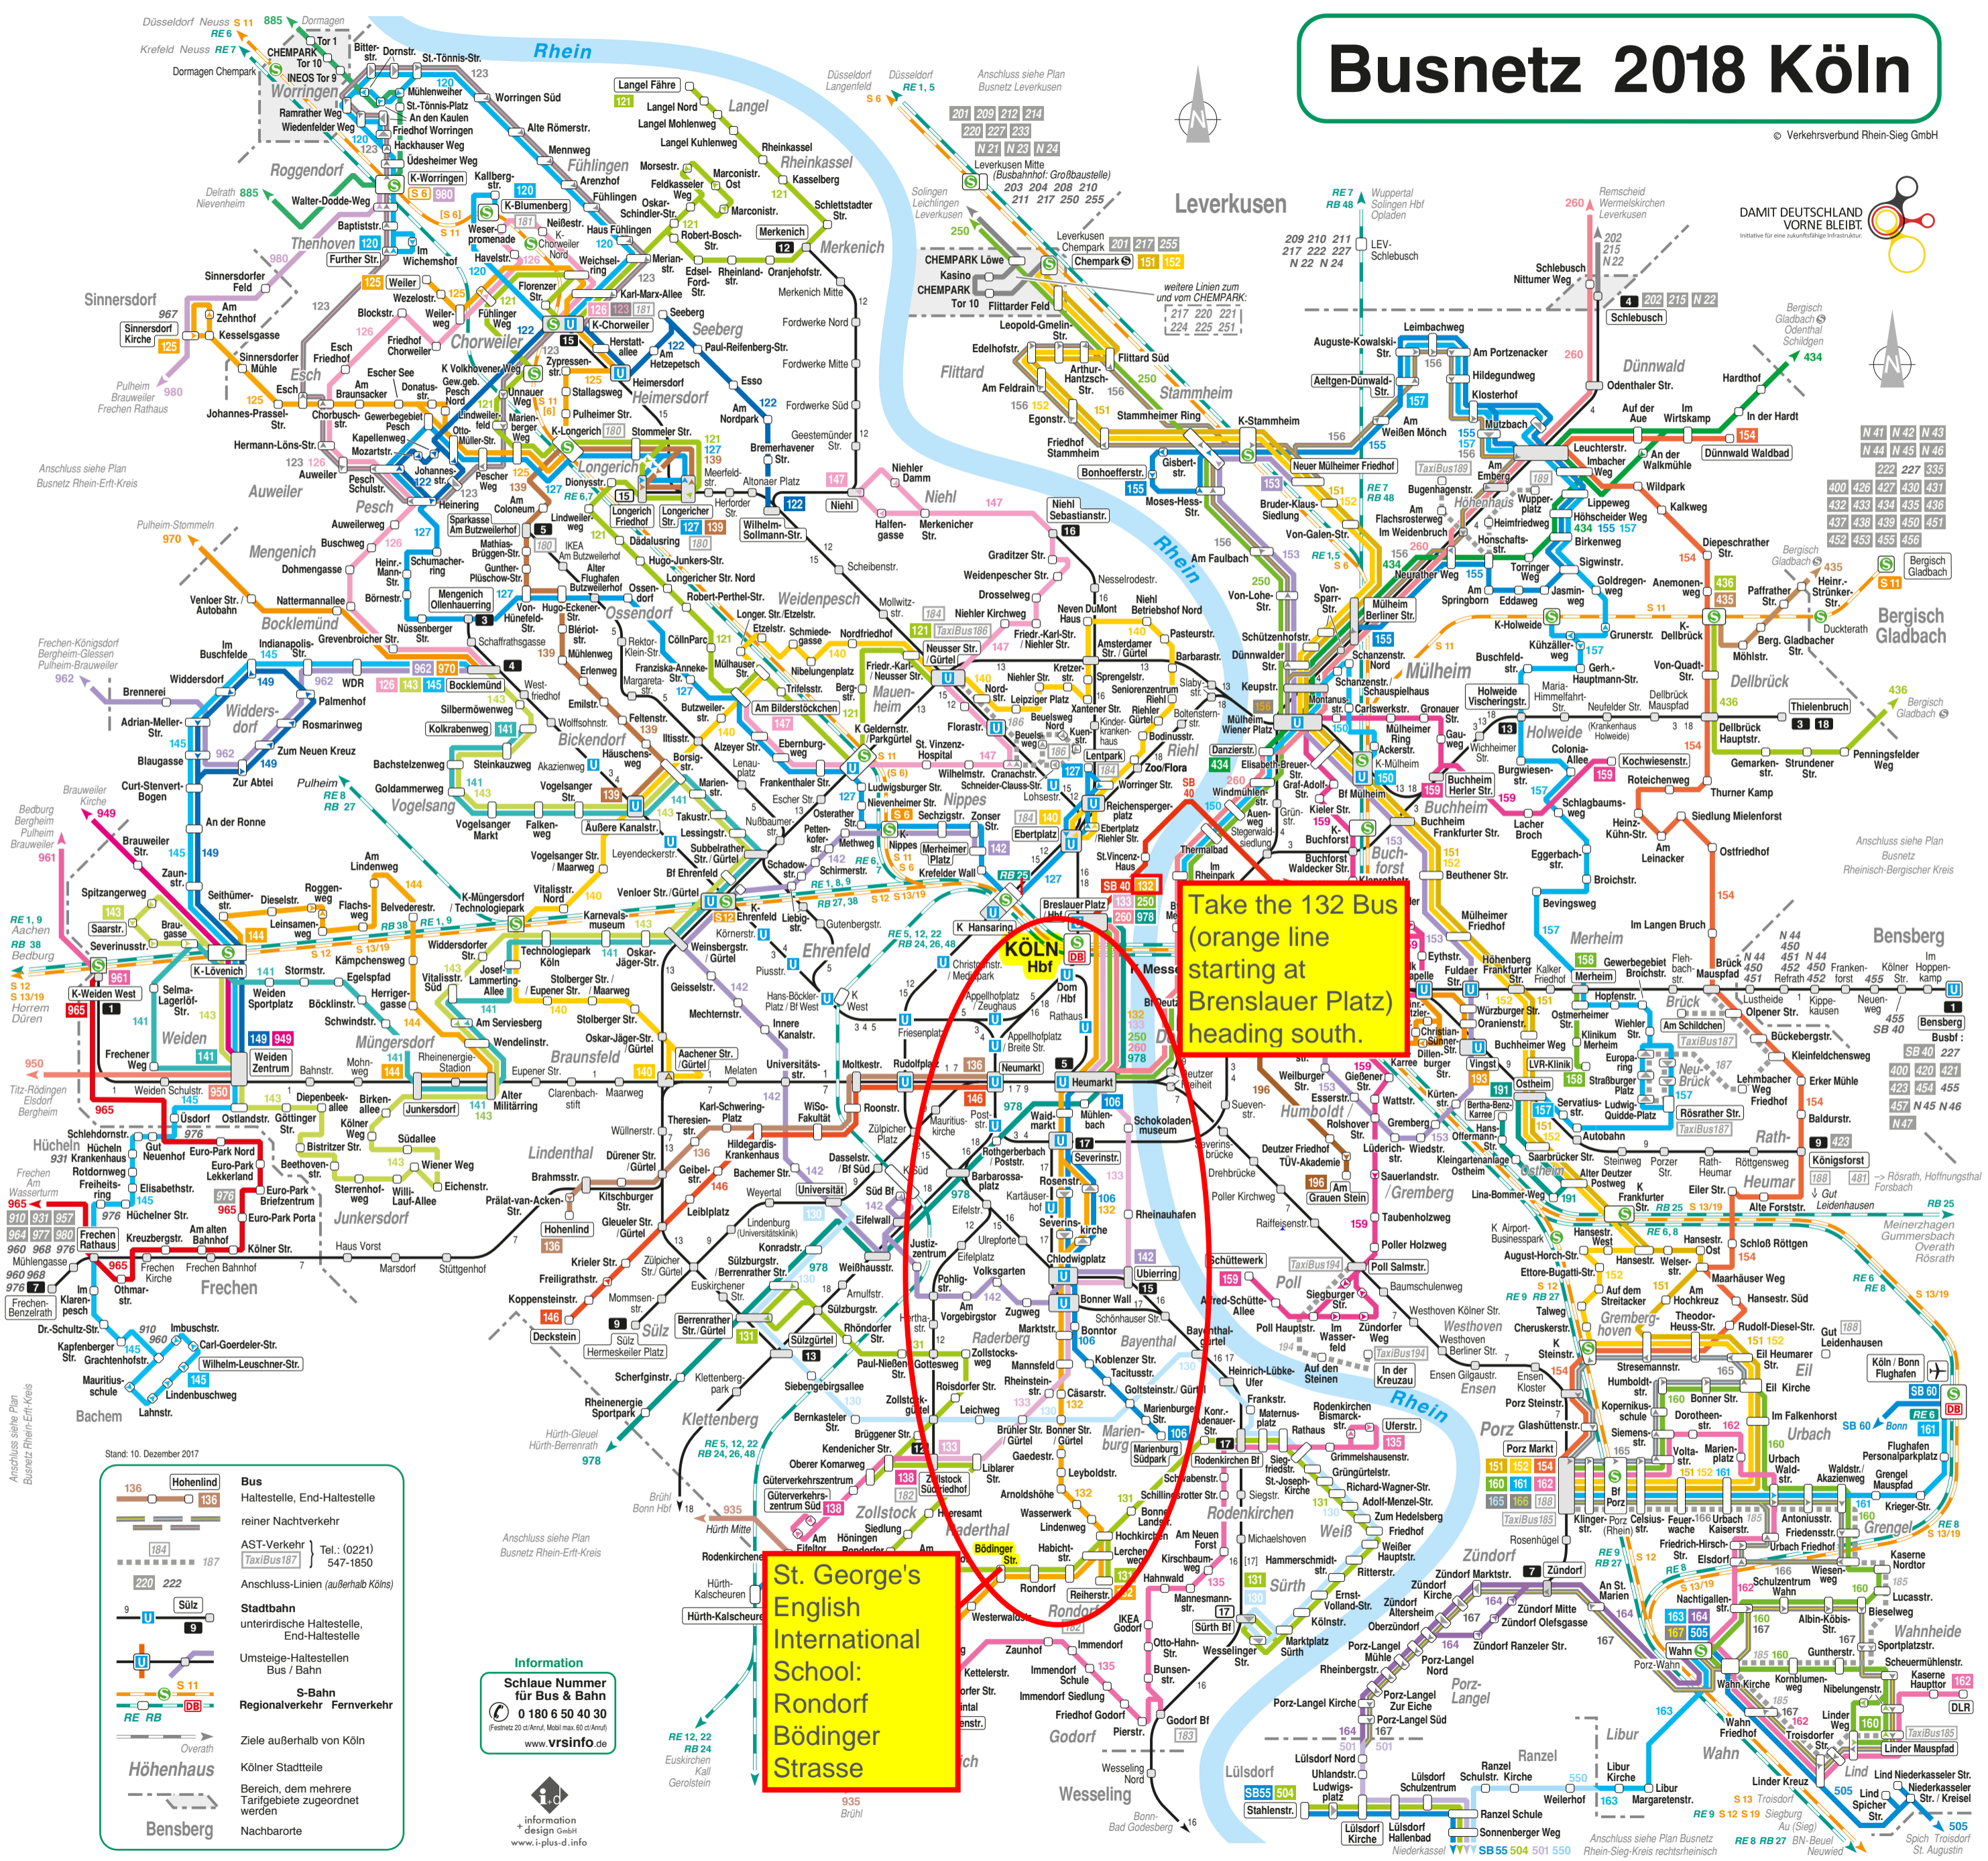

# Busnetz 2018 Köln

© Verkehrsverbund Rhein-Sieg GmbH

Take the 132 Bus  
(orange line  
starting at  
Brenslauer Platz)  
heading south.

St. George's  
English  
International  
School:  
Rondorf  
Bödinger  
Strasse

Stand: 10. Dezember 2017

	Hohentind
	Bus
	Haltestelle, End-Haltestelle
	reiner Nachtverkehr
	AST-Verkehr   Tel.: (0221) 547-1850
	TaxiBus 187
	Anschluss-Linien (außerhalb Kölns)
	Stadtbahn
	unterirdische Haltestelle, End-Haltestelle
	Umsteige-Haltestellen Bus / Bahn
	S-Bahn
	Regionalverkehr Fernverkehr
	Ziele außerhalb von Köln
	Köln Stadtteile
	Bereich, dem mehrere Tarifgebiete zugeordnet werden
	Nachbarorte