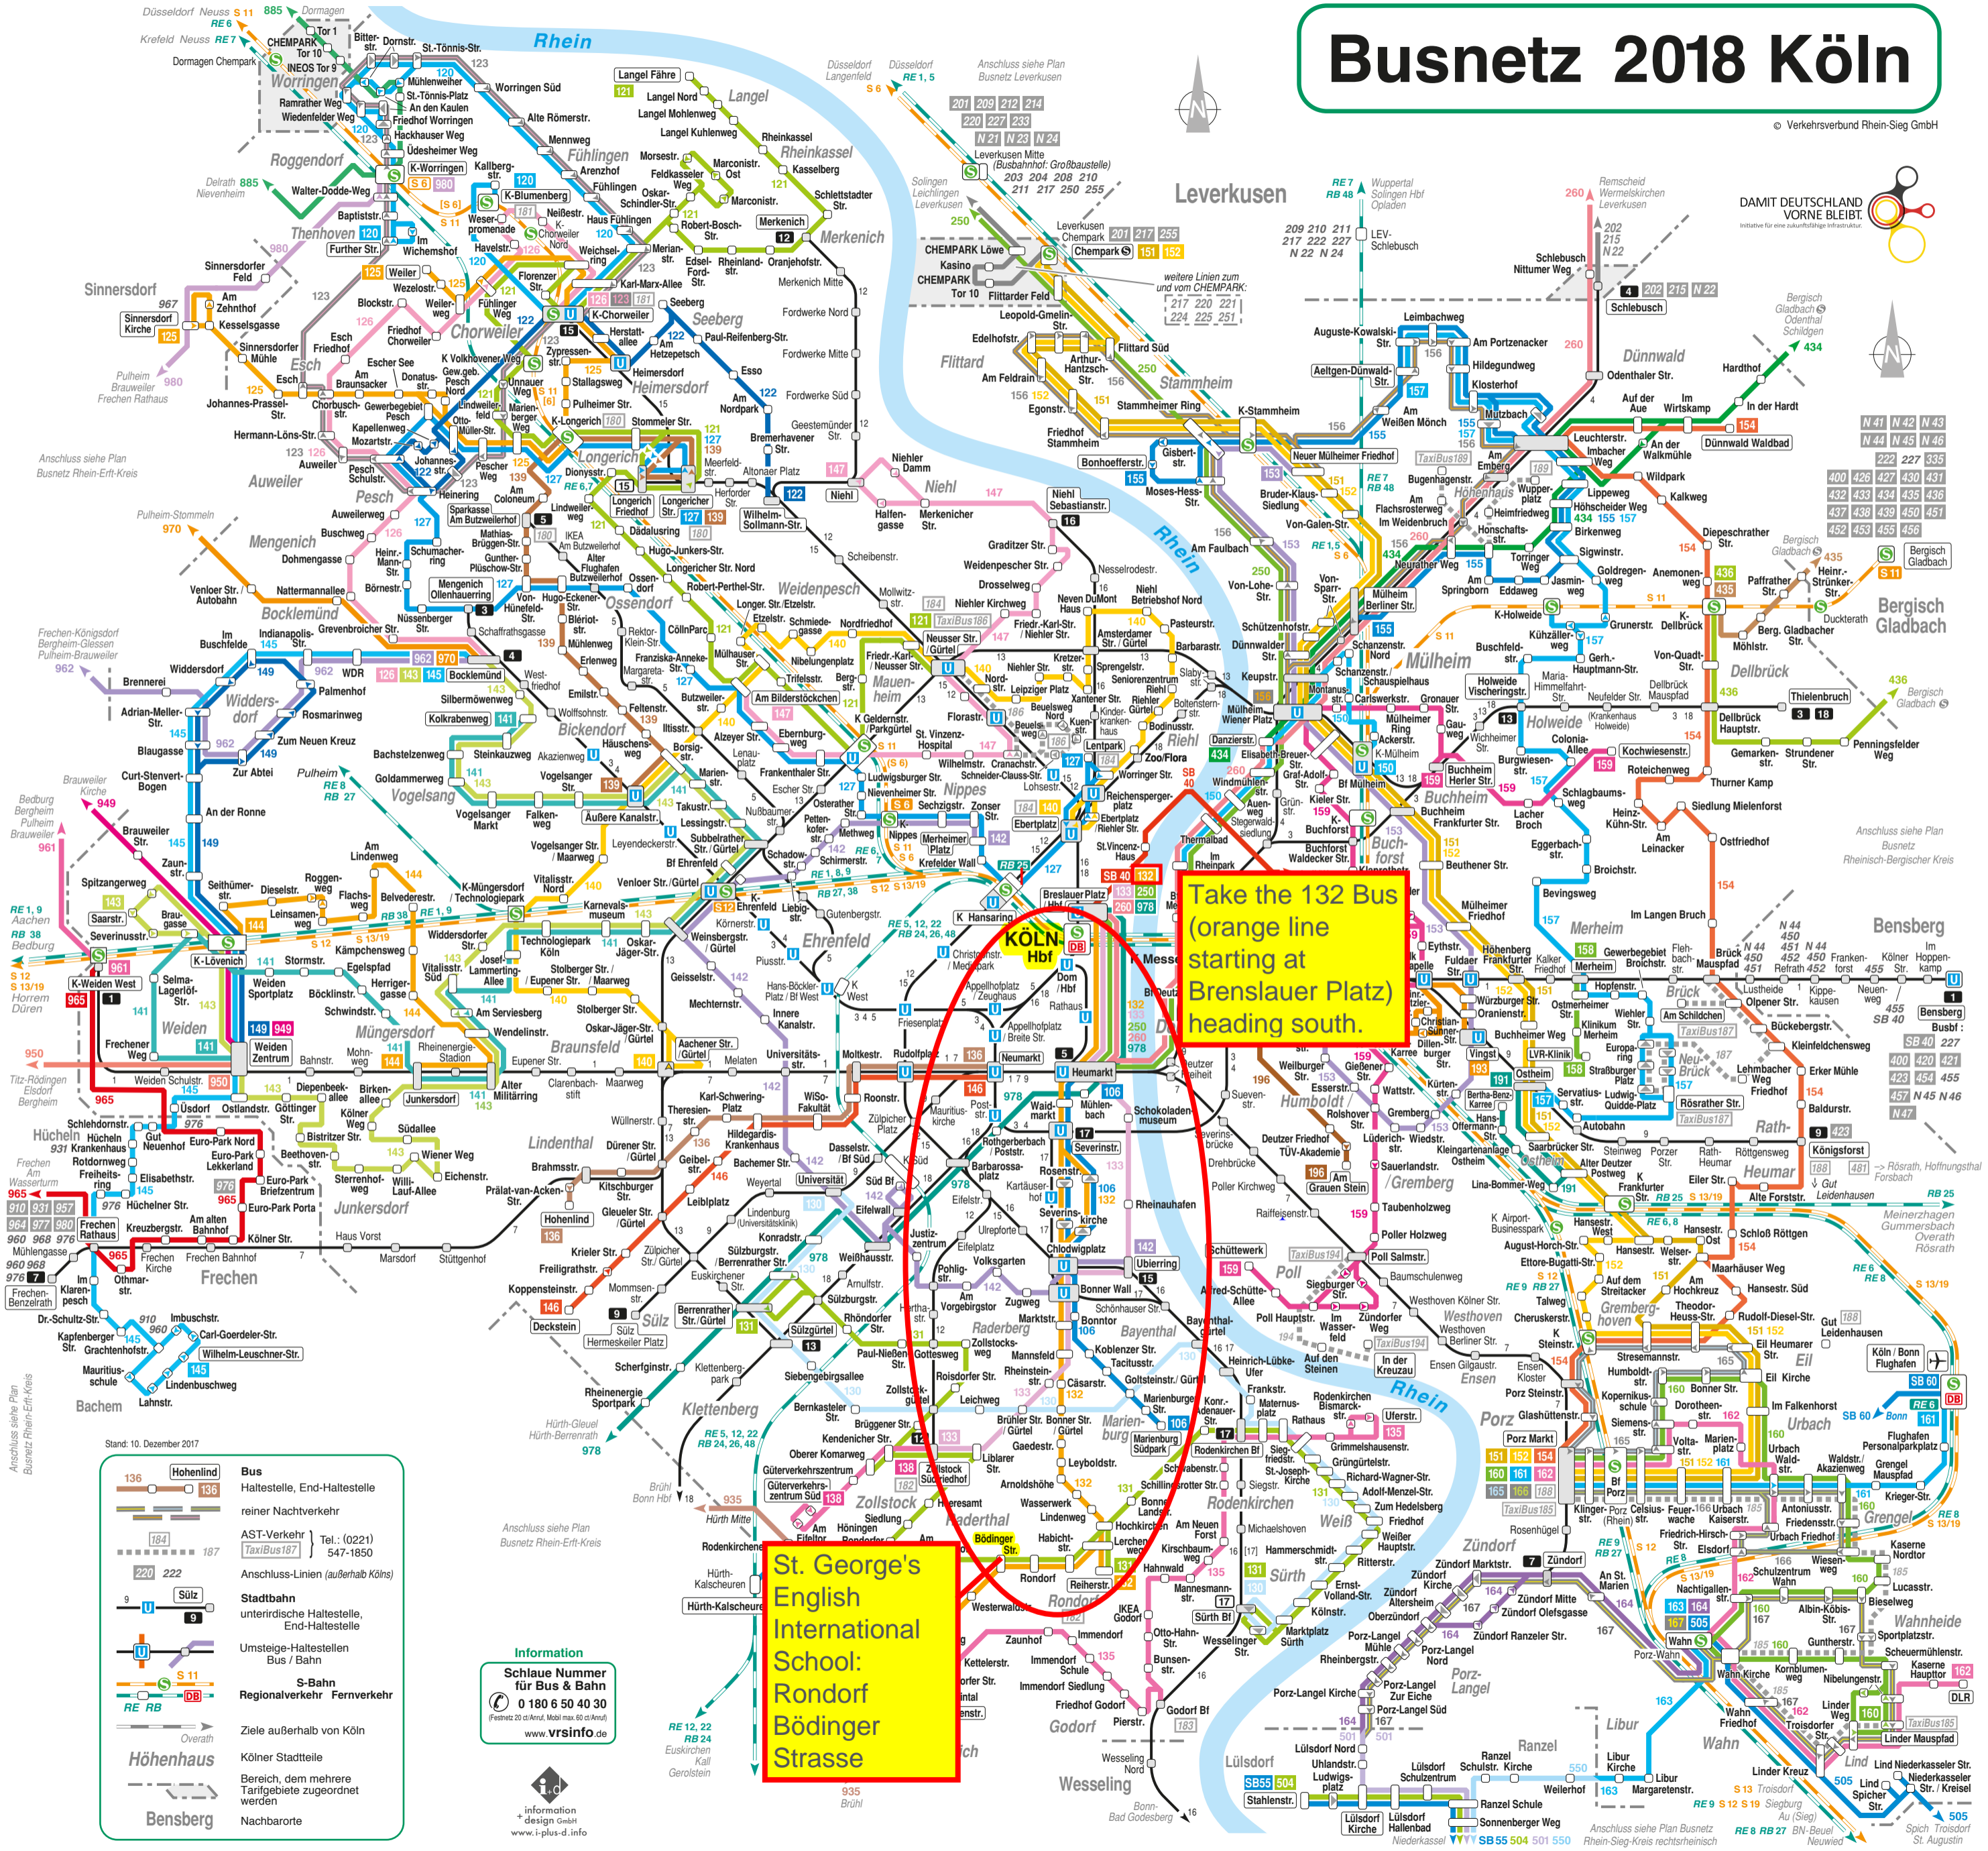

Busnetz 2018 Köln

© Verkehrsverbund Rhein-Sieg GmbH

Take the 132 Bus
(orange line
starting at
Brenslauer Platz)
heading south.

St. George's
English
International
School:
Rondorf
Bödinger
Strasse

Stand: 10. Dezember 2017

	Hohelind
	Bus
	Haltstelle, End-Haltstelle
	reiner Nachtverkehr
	AST-Verkehr Tel.: (0221) 547-1850
	TaxiBus 187
	Anschluss-Linien (außerhalb Kölns)
	Stadtbahn
	unterirdische Haltestelle, End-Haltstelle
	Umsteige-Haltestellen Bus / Bahn
	S-Bahn
	Regionalverkehr Fernverkehr
	Ziele außerhalb von Köln
	Köln Stadtteile
	Bereich, dem mehrere Tarifgebiete zugeordnet werden
	Nachbarorte